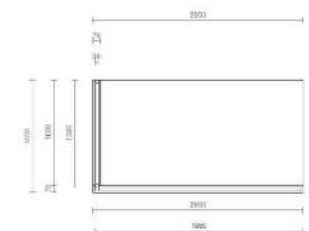

# Verrières d'intérieur

**Verrière d'angle**  
**Profil noir granité**  
**Verre feuilleté clair 33.2**

**Verrière sur allège + plafond**  
**Profil blanc granité**  
**Verre Feuilleté opaque 33.2**

**Double verrière toute hauteur sol + plafond**  
**Profil noir granité**  
**Verre Feuilleté fumé 33.2**