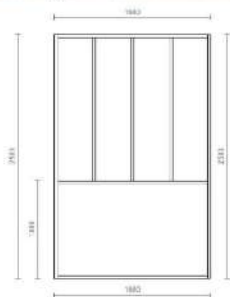

# Verrières d'intérieur

**Verrière d'angle**  
**Profil noir granité**  
**Verre feuilleté clair 33.2**

**Verrière sur allège + plafond**  
**Profil blanc granité**  
**Verre Feuilleté opaque 33.2**

**Double verrière toute hauteur sol + plafond**  
**Profil noir granité**  
**Verre Feuilleté fumé 33.2**