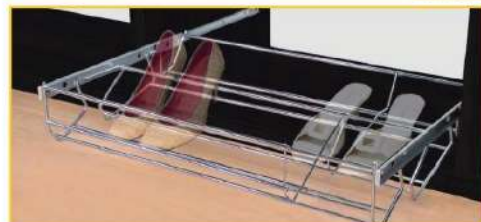

Penderie rabattable (idéal grande hauteur)

Miroir extensible et orientable H 1155 mm

Portes jupes extensible et dépliant. Pour 4 jupes, 4 pantalons ou 32 cravates

Tringle penderie ovale 30x15, chromé

Porte-chaussures télescopique, 2 rangées, chromé. S'adapte aux dimensions intérieures de votre aménagement (jusqu'à 1000 mm maxi)