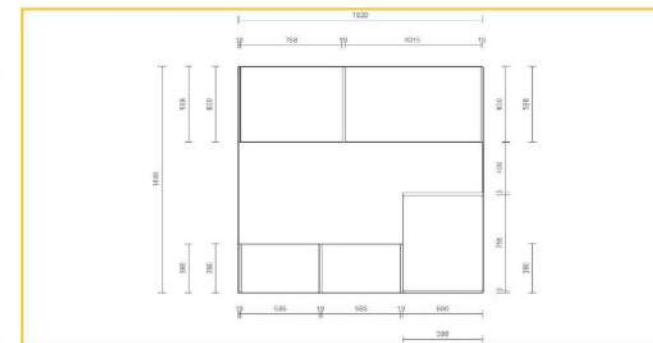

# Guide de choix dressings et aménagements sur-mesure

1 - Dessinez votre dressing ou aménagement selon vos besoins :

2 - Choisissez le ou les décors qui composeront votre aménagement\* :

Blanc grainé

Blanc veiné