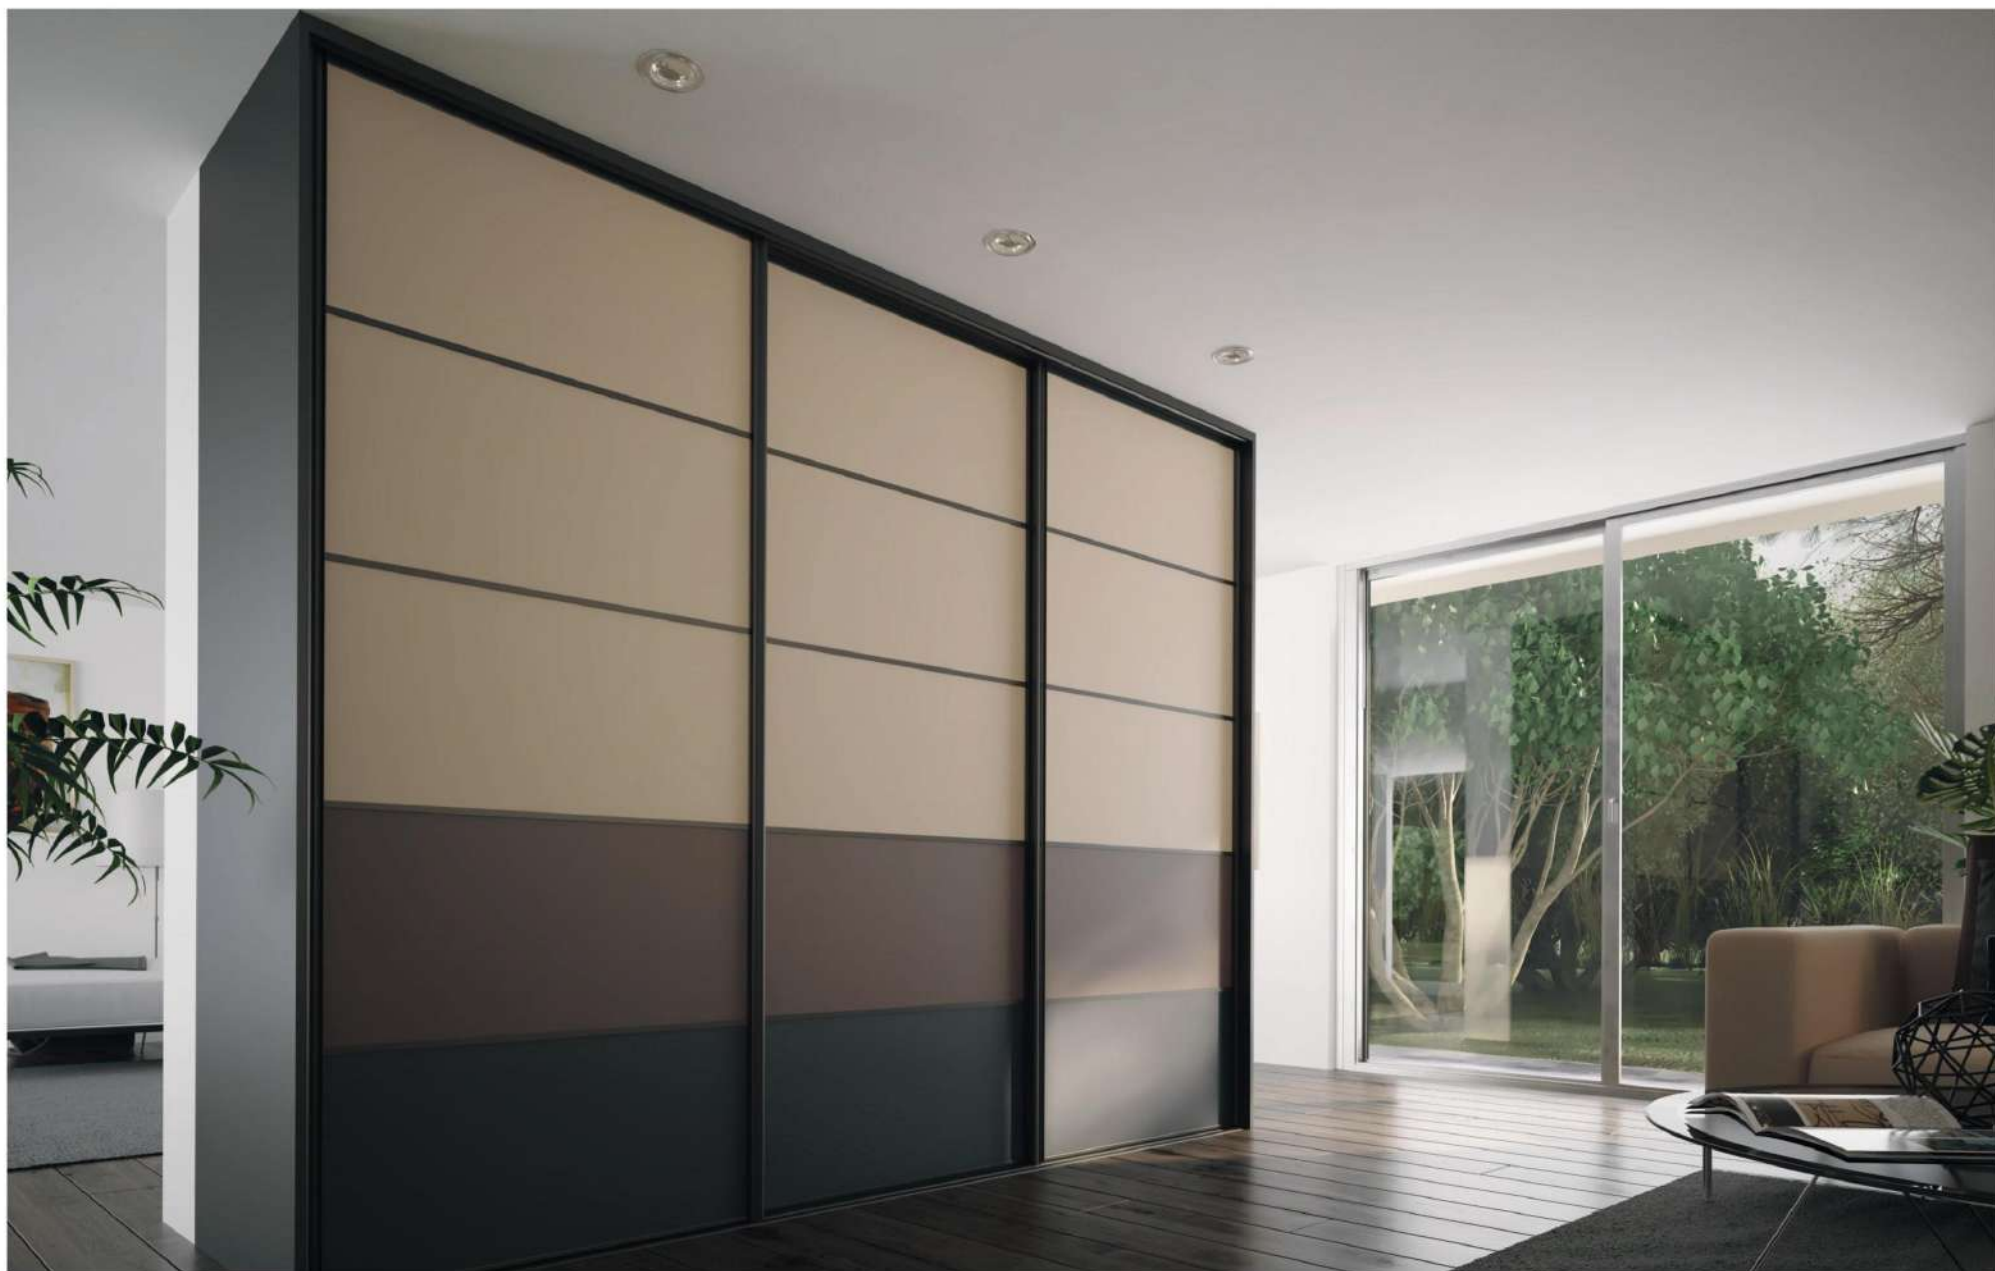

# Portes de Placards

**Façade coulissante Dune**

Profil noir  
 Verre laqué cappuccino mat  
 Verre laqué marron mat  
 Verre laqué anthracite mat

A	A	A
B	B	B
C	C	C
D	D	D
E	E	E
F7	F7	F7

**Façade coulissante Ciel**  
 Profil blanc  
 Verre laqué rouge brillant  
 Verre laqué extra blanc brillant