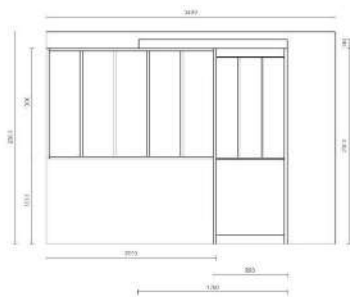

# Verrières d'intérieur

**Verrière d'angle**  
**Profil noir granité**  
**Verre feuilleté clair 33.2**

**Verrière sur allège + plafond**  
**Profil blanc granité**  
**Verre Feuilleté opaque 33.2**

**Double verrière toute hauteur sol + plafond**  
**Profil noir granité**  
**Verre Feuilleté fumé 33.2**