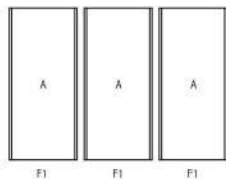

façade suspendue Topline Poire
Profil alu naturel
Verre laqué anthracite brillant
Verre laqué gris brillant