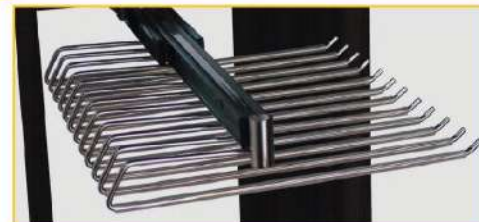

Penderie rabattable (idéal grande hauteur)

Miroir extensible et orientable H 1155 mm

Portes jupes extensible et dépliant. Pour 4 jupes, 4 pantalons ou 32 cravates

Tringle penderie ovale 30x15, chromé

Porte-chaussures télescopique, 2 rangées, chromé. S'adapte aux dimensions intérieures de votre aménagement (jusqu'à 1000 mm maxi)

Porte-cravates télescopique, peut également s'utiliser comme porte-ceintures, chromé

Porte-pantalons coulissant simple, équipé d'un système antiglisse (9 pantalons), chromé

Porte-pantalons coulissant double, équipé d'un système antiglisse (14 pantalons), chromé