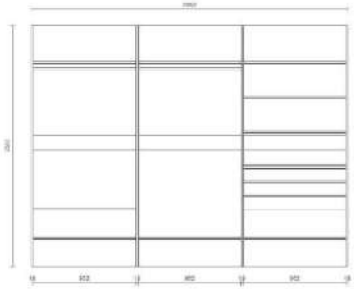

Dressing droit
Coloris blanc grainé