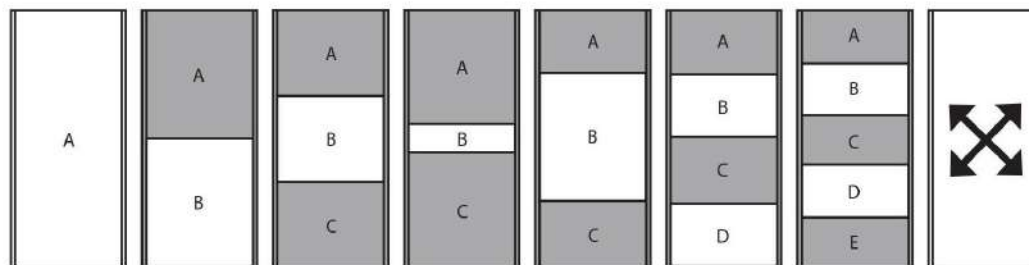

Guide de choix de séparations de pièces suspendues

1 - Choisissez vos modèles de porte :

A, B, C, D, E peuvent être différents - Plusieurs modèles possibles par façade

Modèle F1

Modèle F2

Modèle F3

Modèle F4

Modèle F5

Modèle F6

Modèle F7

Modèle F8

2 - Choisissez votre profil et sa finition :

Topline

3 - Choisissez vos coloris pages 22-23 parmi :

- 22 Décors 12 mm
- 3 Miroirs
- 30 Verres laqués brillant et mat
- 7 Verres striés
- Verre feuilleté clair 33.2
- Verre feuilleté opaque 33.2
- Verre feuilleté fumé 33.2