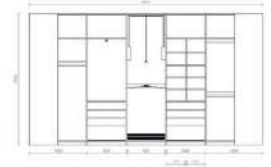

Dressing en U
Coloris frêne tabac