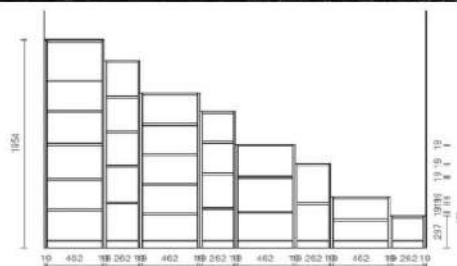

Meuble sous escalier
Coloris chêne de l'est