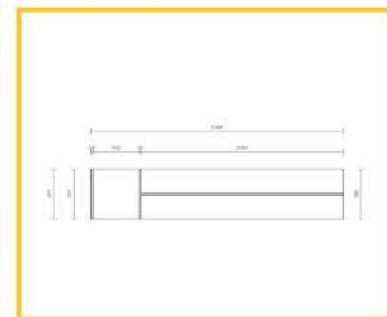

## Nos modules économiques

BASIC 1 AVEC TIROIRS

BASIC 1

BASIC 2 AVEC TIROIRS

BASIC 2

Notre MODULE BASIC vous permet d'aménager vos espaces facilement et à moindre coût.

• Intérieur en mélaminé blanc grainé de 18 mm d'épaisseur, chants minces 4/10.