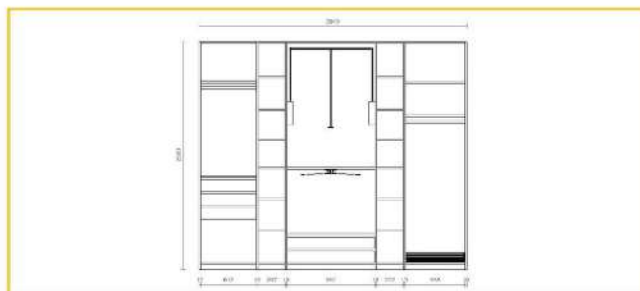

# Guide de choix dressings et aménagements sur-mesure

1 - Dessinez votre dressing ou aménagement selon vos besoins :

2 - Choisissez le ou les décors qui composeront votre aménagement\* :

Blanc grainé

Blanc veiné