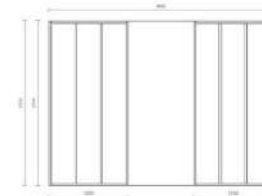

# Verrières d'intérieur

**Verrière d'angle**  
**Profil noir granité**  
**Verre feuilleté clair 33.2**

**Verrière sur allège + plafond**  
**Profil blanc granité**  
**Verre Feuilleté opaque 33.2**

**Double verrière toute hauteur sol + plafond**  
**Profil noir granité**  
**Verre Feuilleté fumé 33.2**