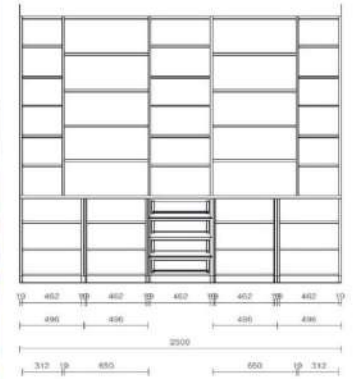

Bibliothèque
Coloris gris manhattan